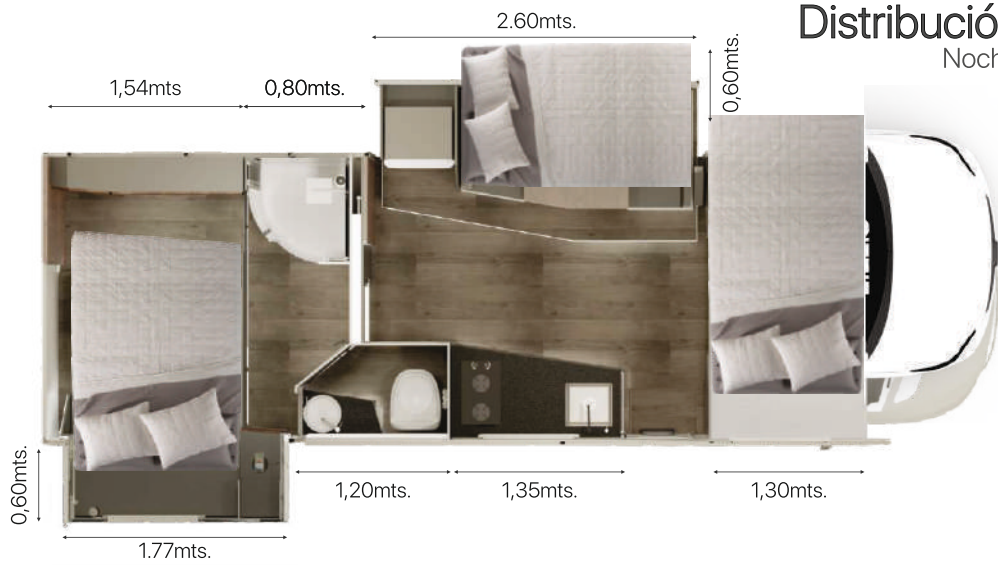

Distribución Noche