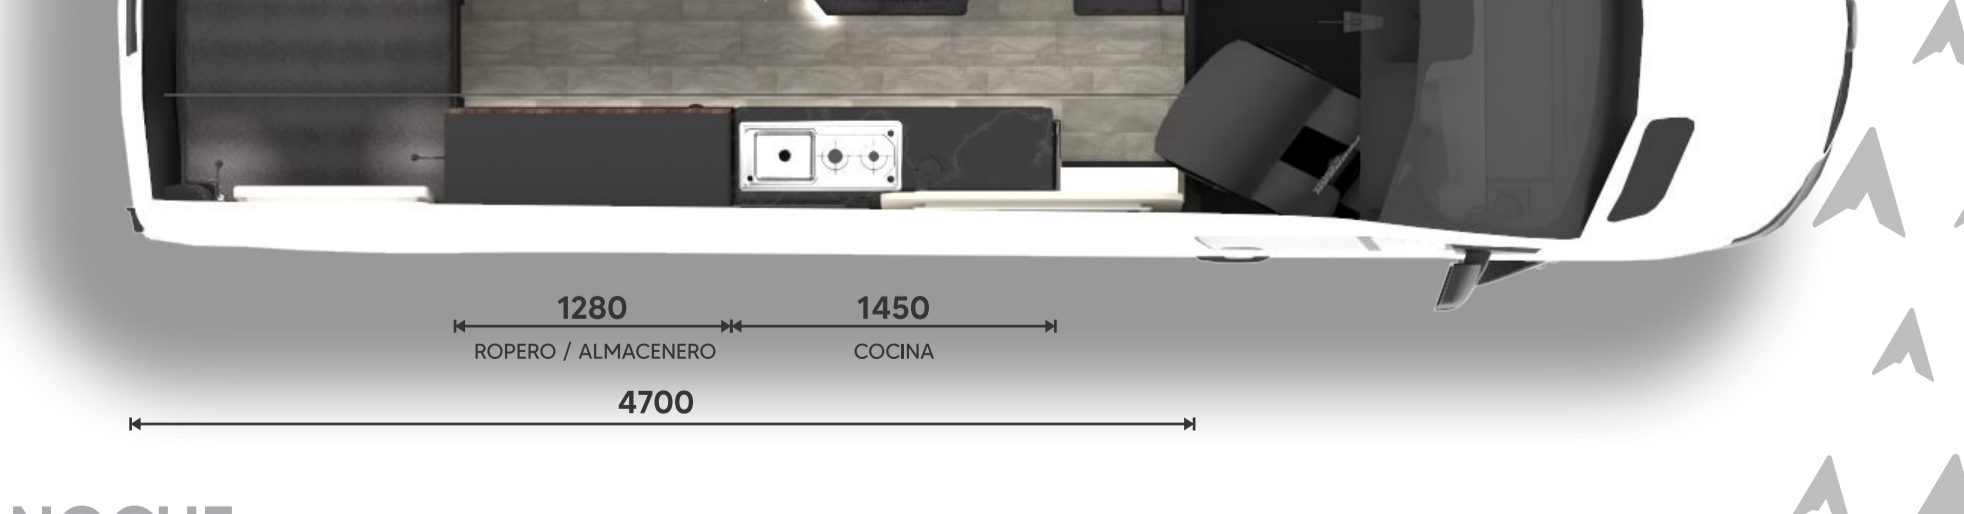

VISTA EN PLANTA